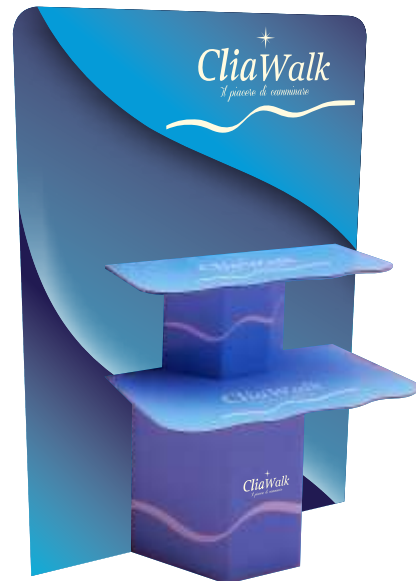

dal 39 al 46

Colori: Nero

€ 34,00

CliaWalk
Il piacere di camminare

Farfalle

morbide & profumose

*CliaWalk ti regala
un bagnoschiuma Thotale
su ogni Fly acquistata.*

*Lasciati avvolgere
da un dolce profumo...*

Materiale Pubblicitario

Cartello Vetrina

Cartello Vetrina

Espositore Fly

Espositore

Shopper

CliaWalk sarà presente con campagne promozionali su tv, riviste e social network.

OGGI