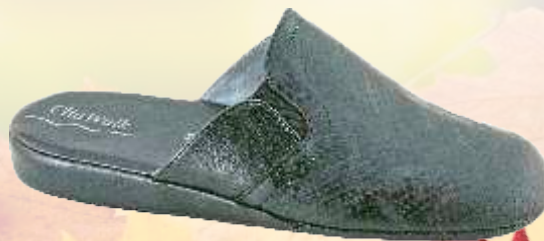

Home 104 L
dal 39 al 46
Colori: Nero, T. di moro
€ 39,00