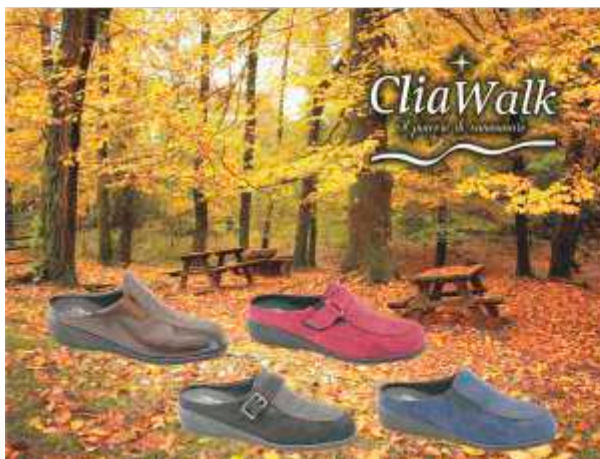

Materiale Pubblicitario

Cartello C