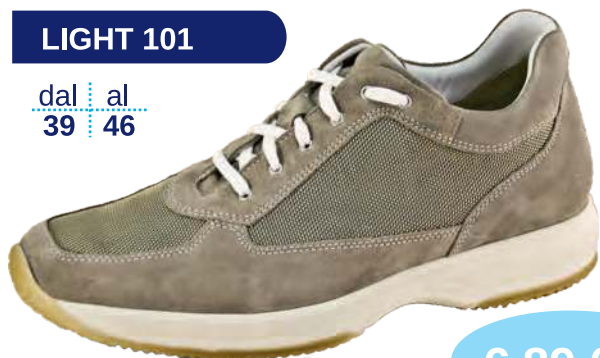

LADY 53

dal 35 al 41

€ 69,00

Colori: Blu - Nero
Calzata: XL

LIGHT 101

dal 39 al 46

€ 89,00

Colori: Sabbia - Blu
Calzata: XL