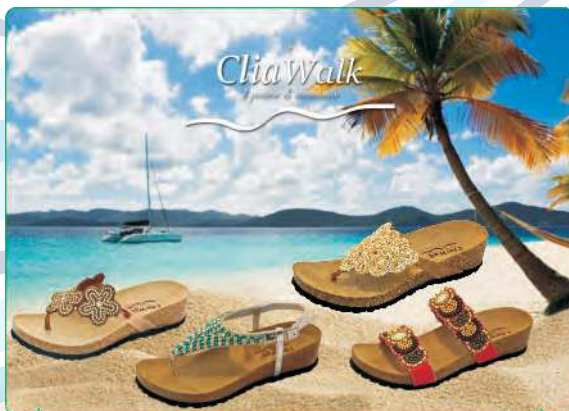

cartelli vetrina 30X42

A

B

C

D

E

F

G

H