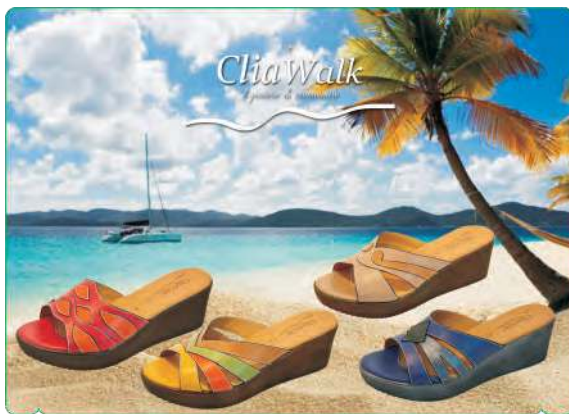

cartelli vetrina 30X42

A

B

C

D

E

F

G

H